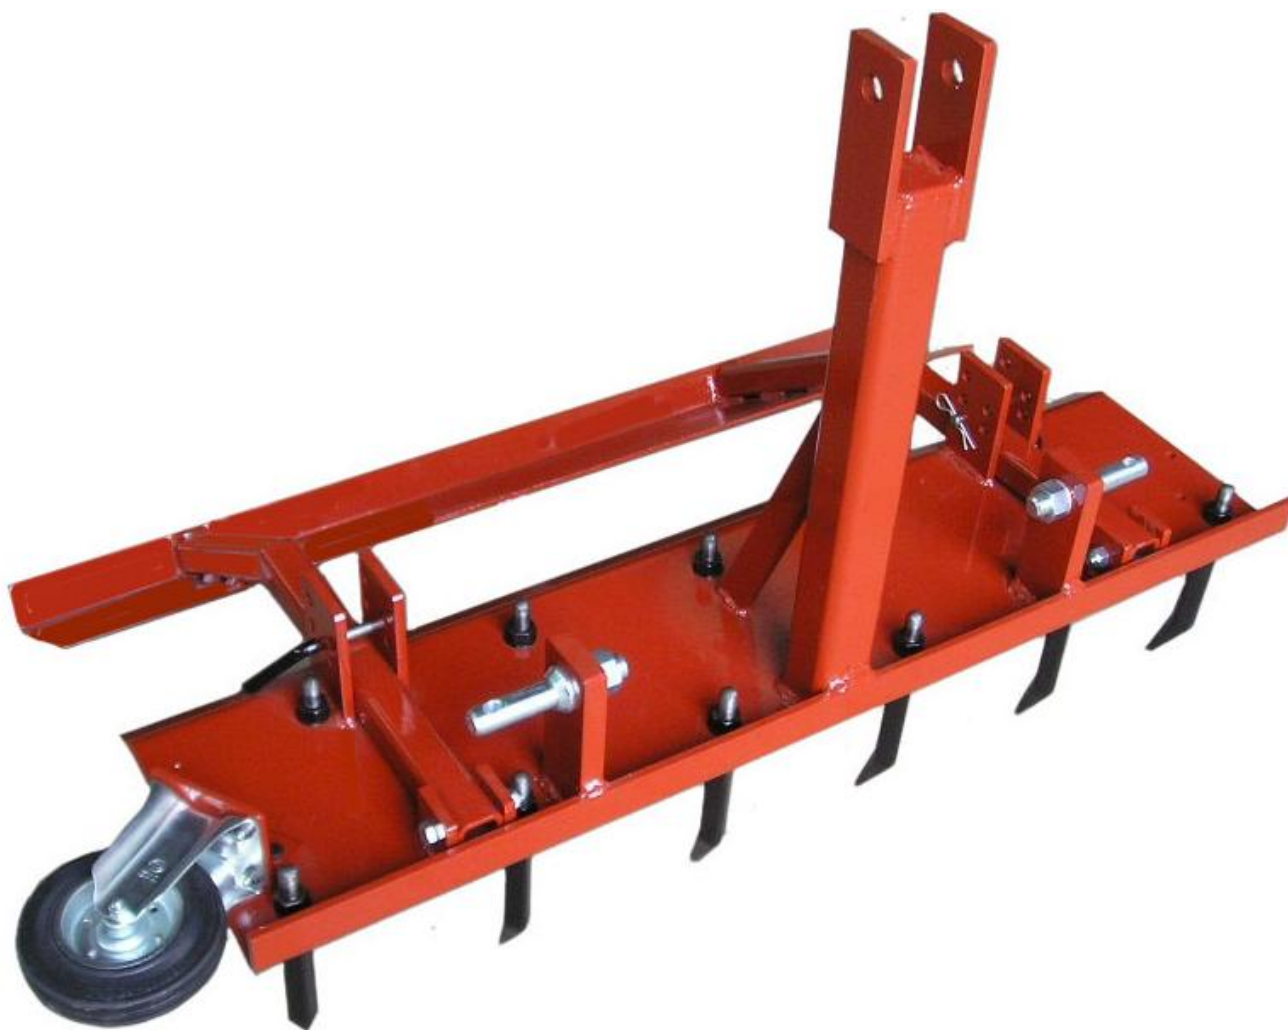

ALDO BIAGIOLI & FIGLI

52037 SANSEPOLCRO (Arezzo) Tel. (0575) 749890 (2 linee r.a.)
Fax (0575) 749962 E-mail info@aldobiagioli.it

Erpice per impianti equestri

Herse de carriere pour les installations équestres

Harrow for equestrian facilities

Potenza <i>Puissance</i> Power CV - HP	Descrizione <i>Description</i>	Denti <i>Dents</i> Teeth Nr.	Modello <i>Modèle</i> Model	Peso <i>Poid</i> Weight Kg.	Larghezza <i>Largeur</i> Width cm.
15-18	Erpice a denti	11	EE-11	71	110
24-30	Erpice a denti	15	EE-15	90	150
30-40	Erpice a denti	19	EE-19	105	190