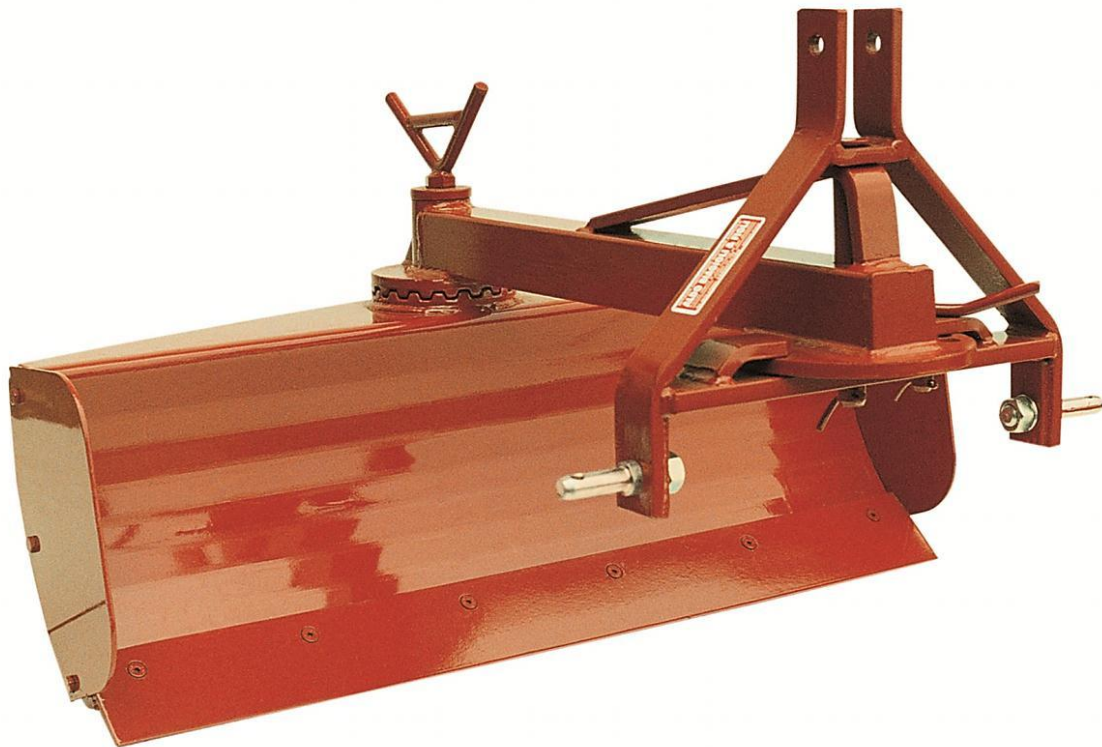

# ALDO BIAGIOLI & FIGLI

52037 SANSEPOLCRO (Arezzo) Tel. (0575) 749890 (2 linee r.a.)  
Fax (0575) 749962 E-mail info@aldobiagioli.it

**Lame livellatrici per trattori da 20 a 120 CV.**

*Lame niveuse pour tracteur 20-120 CV*

*Grading blade for tractor 20-120 HP*

Lama livellatrice - *Lame niveuse* / *Grading blade*

Lama livellatrice con ruote - *Lame niveuse avec roues* - *Grading blade with wheels*

**Lame livellatrici a spostamento bilaterale**  
*Lame niveluse avec déplacement latéral et rotation à 360°*  
*Grading blade with lateral displacement and rotation to 360°*

Potenza <i>Puissance</i> Power CV-HP	Descrizione	Altezza <i>Hauteur</i> Height cm.	Modello <i>Modèle</i> Model	Peso <i>Poid</i> Weight Kg.	Larghezza <i>Largeur</i> Width cm.
	<b>SERIE MEDIA</b>				
20-30	Lama livellatrice	45	<b>L-120</b>	105	120
30-40	Lama livellatrice	45	<b>L-140</b>	115	140
35-45	Lama livellatrice	45	<b>L-160</b>	150	160
40-50	Lama livellatrice	50	<b>L-180</b>	190	180
50-70	Lama livellatrice	50	<b>L-200</b>	210	200
70-80	Lama livellatrice	50	<b>L-220</b>	230	220
80-100	Lama livellatrice	50	<b>L-250</b>	260	250
	<b>SERIE PESANTE</b>				
60-80	Lama livellatrice	58	<b>LP-180</b>	250	180
70-80	Lama livellatrice	58	<b>LP-200</b>	280	200
80-90	Lama livellatrice	58	<b>LP-220</b>	310	220
90-100	Lama livellatrice	58	<b>LP-250</b>	340	250
100-120	Lama livellatrice	58	<b>LP-300</b>	380	300

**SERIE MEDIA L** - *Série moyenne - Medium series*

**SERIE PESANTE LP** - *Série lourde - Heavy series*

**A RICHIESTA:** *Sur demande / On demand*

Spostamento idraulico

Coppia ruote registrabili 220x80

Coppia ruote registrabili 280x120