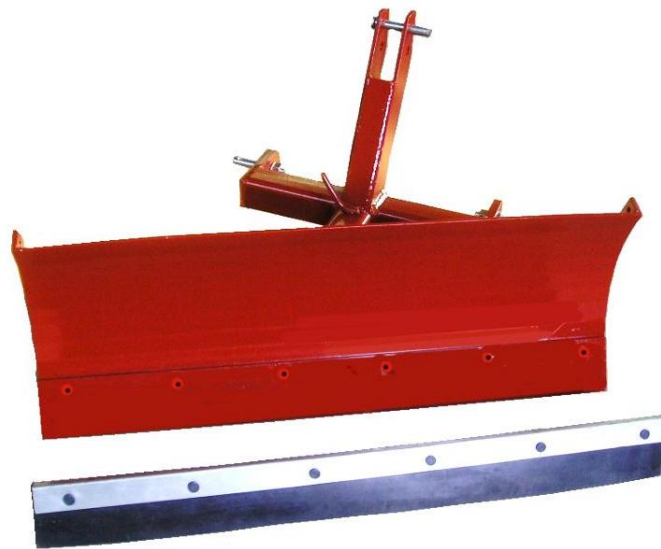

ALDO BIAGIOLI & FIGLI

52037 SANSEPOLCRO (Arezzo) Tel. (0575) 749890 (2 linee r.a.)
Fax (0575) 749962 E-mail info@aldobiagioli.it

Lama livellatrice e da neve

Lame niveleuse et neige - Grading and Snow blade

Strisciante in gomma – Lame caoutchouc – Blade wear rubber

Potenza CV-HP	Descrizione	Altezza cm.	Modello	Peso Kg.	Larghezza cm.
20-30	Lama livellatrice	45	LN-120	90	120
30-40	Lama livellatrice	45	LN-140	100	140

A RICHIESTA: *Sur demande / On demand*

Spondine laterali / Côtés / Side panels

Strisciante in gomma per neve / Lame caoutchouc d'usure / blade wear rubber