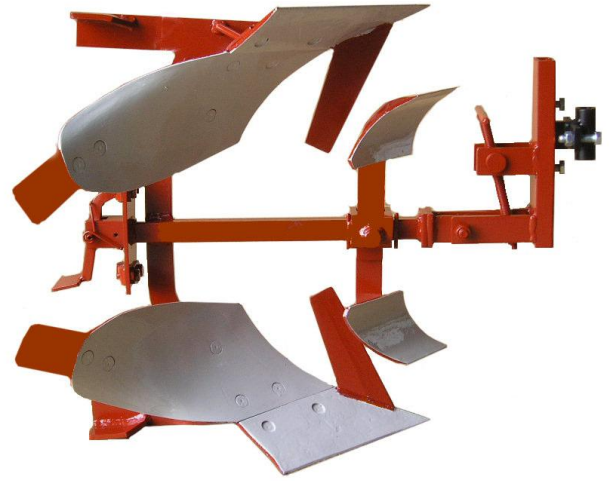

Charrue monosoc MD- Single plough MD

Charrue reversible ½ tour V180 - 180° reversible plough V180

Cultivateur réglable ETR- Cultivator ETR

Arracheuse de pommes de terre AP – Potato digger AP

Butteur 2 corps - Ridger 2 elements

Potenza Puissance Power CV-HP	Descrizione	Modello Modèle Model	Peso Poid Weight Kg.	Lavoro - Travail cm.	
				Prof. Working Depth	Larg. Working Width
6	Charrue monosoc Charrue réversible ½ tour	MD-07F	14	12	14
		V180-07F	23-27	12	14
7-8	Charrue monosoc Charrue réversible ½ tour Butteur 1 corp Arracheuse de pomme de terre Cultivateur réglable 5 dents	MD-06F	18	14	15
		V180-06F	30-34	14	15
		AS1-5F	16		
		AP-15F	16		
10	Charrue monosoc Charrue réversible ½ tour Butteur 1 corp Arracheuse de pomme de terre Cultivateur réglable 5 dents	ETR-5F	32		30-60
		MD-05F	19	16	16
		V180-05F	33-37	16	16
		AS1-5F	16		
12	Charrue monosoc Charrue réversible ½ tour Arracheuse de pomme de terre Cultivateur réglable 5 dents Butteur 2 corps	AP-5F	16		
		ETR-5F	32		30-60
		MD-04F	21	16	18
		V180-04F	38-43	16	18
		AS2-5F	35		80