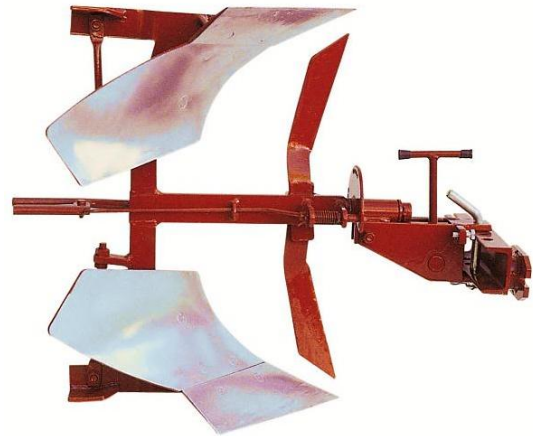

## Attrezzature per motocoltivatore *Outillages pour motoculteurs - Equipments for walking tractor*

Aratro monosoc MD con attacco reg. AT e barra  
*Charrue monosoc MD avec porte outil AT et liaison*  
Single furrow plough MD with tool carrier and drawbar

Aratro reversibile 180° V180  
*Charrue reversible 180° V180*  
Reversible plough 180° V180

Assolcatore - *Butteur - Ridger AS1*

Scavapatate - *Arracheuse dpt - Potato digger AP*

Estirpatore regolabile ETR-5  
*Cultivateur réglable / Adjustable cultivator*