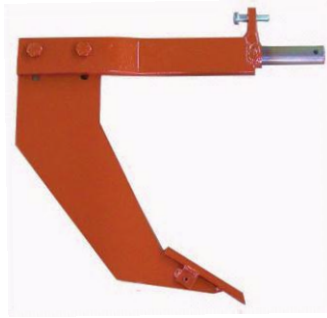

Aratro reversibile 180° V180  
*Charrue reversible 180° V180*  
Reversible plough 180° V180

Assolcatore - *Butteur - Ridger AS1*

Scavapatate - *Arracheuse dpt - Potato digger AP*

Estirpatore regolabile ETR-5  
*Cultivateur réglable / Adjustable cultivator*

Estirpatore ET-3  
*Cultivateur / Cultivator*

Arginatore a dischi AS2-5D  
Butteur à disques / Disc ridger

Ripuntatore SD1M  
Sous soleuse / Sub soiler

Erpice a denti EP-12  
Herse / Harrow

Potenza Puissance Power CV-HP	Descrizione	Modello Modèle Model	Peso Poid Weight Kg.	Lavoro - Travail cm.	
				Prof. Working cm. Depth	Larg. Width
6-7	Barra portattrezzi	<b>BP-80</b>	3		
	Attacco registrabile	<b>AT-30</b>	5		
	Aratro monovomere	<b>MD-06</b>	14	13	14
	Aratro reversibile 180°	<b>V180-06</b>	25	13	14
	Assolcatore semplice	<b>AS1-5</b>	9		
	Estirpatore a 3 ancore	<b>ET-3</b>	22		50
8-10	Scavapatate	<b>AP-5</b>	9		
	Barra portattrezzi	<b>BP-80</b>	3		
	Attacco registrabile	<b>AT-30</b>	5		
	Aratro monovomere	<b>MD-05</b>	15	14	15
	Aratro reversibile 180°	<b>V180-05</b>	27	14	15
	Assolcatore semplice	<b>AS1-5</b>	9		
	Estirpatore a 3 ancore	<b>ET-3</b>	22		50
	Estirpatore regolabile 5 ancore	<b>ETR-5</b>	28		30-60
12-14	Scavapatate	<b>AP-5</b>	9		
	Barra portattrezzi	<b>BP-100</b>	5		
	Attacco registrabile	<b>AT-32</b>	8		
	Attacco registrabile aratri reversibili	<b>AT-32N</b>	9		
	Aratro monovomere	<b>MD-04</b>	19	15	16
	Aratro reversibile 180°	<b>V180-04</b>	32	15	16
	Assolcatore semplice	<b>AS1-10</b>	15		
	Assolcatore doppio	<b>AS2-5</b>	30		80
	Estirpatore a 5 ancore	<b>ET-5</b>	36		80
	Estirpatore regolabile 5 ancore	<b>ETR-5</b>	28		30-60
	Scavapatate	<b>AP-5</b>	9		
	Ripuntatore 1 elemento	<b>SD-1M</b>	9		
	Arginatore a dischi	<b>AS2-5D</b>	25		80
Erpice a 12 denti	<b>EP-12</b>	28		70	