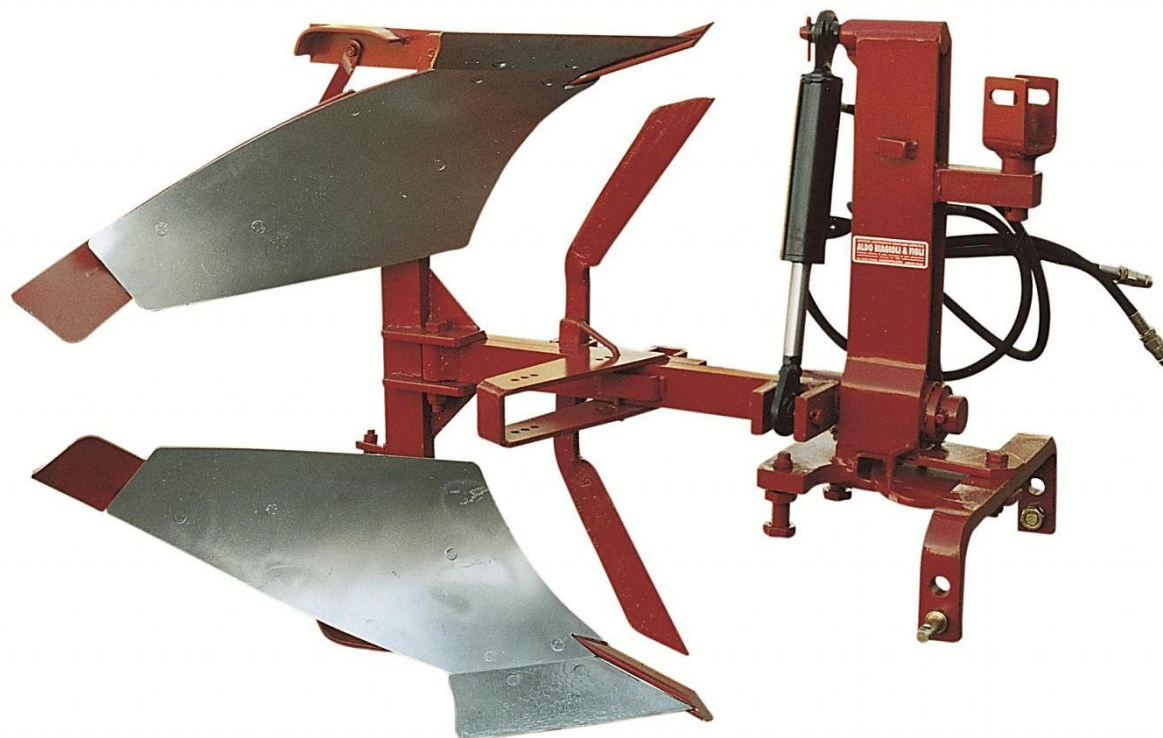

ALDO BIAGIOLI & FIGLI

52037 SANSEPOLCRO (Arezzo) Tel. (0575) 749890 (2 linee r.a.)
Fax (0575) 749962 E-mail info@aldobiagioli.it

Aratro reversibile VIS ribaltamento idraulico
Charrue réversible VIS socs à carcelet retournement hydraulique
Reversible chisel plough VIS – hydraulic turnover

Potenza <i>Puissance</i> Power CV-HP	Descrizione	Modello <i>Modèle</i> Model	Peso <i>Poid</i> Weight Kg.	Lavoro - <i>Travail</i> cm.	
				<i>Prof.</i> Working Depth	<i>Larg.</i> Working Width
18-24	Aratro rev. vomere normale	VI-02B	140	25	25
	Aratro rev. a scalpello	VIS-02B	160	25	25
24-30	Aratro rev. vomere normale	VI-01M	160	27	30
	Aratro rev. a scalpello	VIS-01M	180	27	30
30-35	Aratro rev. vomere normale	VI-01C	180	30	30
	Aratro rev. a scalpello	VIS-01C	200	30	30
35-40	Aratro rev. vomere normale	VI-01CR	220	30	30
	Aratro rev. a scalpello	VIS-01CR	240	30	30
45-50	Aratro rev. vomere normale	VI-0MR	225	35	35
	Aratro rev. a scalpello	VIS-0MR	260	35	35

VI – socs ordinaires - standard share **VIS** – socs à carcelet - chisel body

A RICHIESTA: *Sur demande / On demand*

Avanvomere normale la coppia / Rasettes / Skimmer

Ruotino controllo profondità / Roue de terrage / wheel depth control